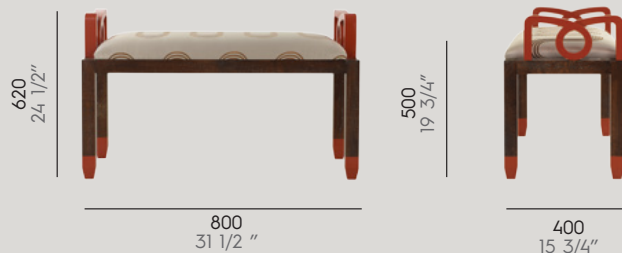

Banquette Saint-Laurent

Réf : DBASTLA

Chêne massif, sabots et
accoudoirs laqués
Solid oak, lacquered arms and
feet.

Métrage tissu : 1 m
COM : 1 1/4 yds

Métrage cuir : 1,8 m2
COL : 19 1/2 sqft