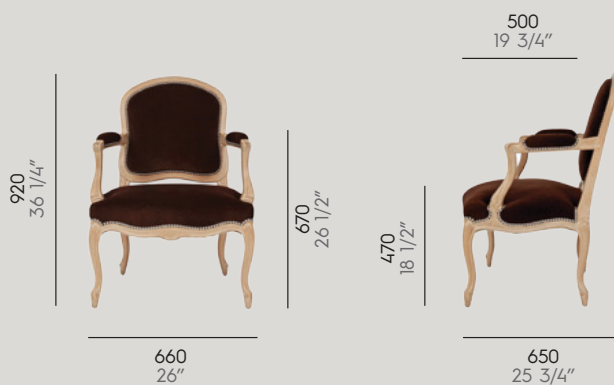

### Fauteuil Louis XV 876

Réf : 5 876 510

Hêtre massif  
Solid beech

Métrage tissu : 1,6 m  
COM : 1 1/2 yds

Métrage cuir : 2,9 m2  
COL : 23 1/4 sqft

81

**Fauteuil Louis XV 905**

Réf : 5 905 410