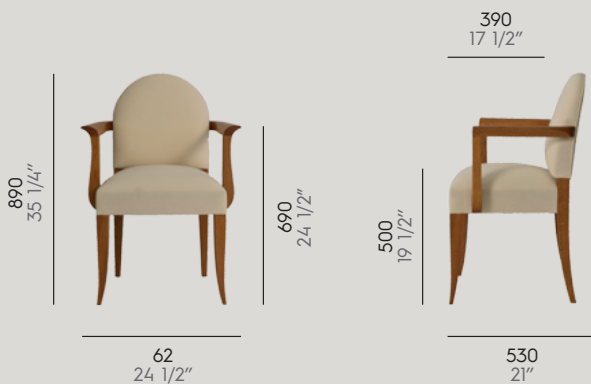

Bridge Liberté

Réf : 2 960 410

Hêtre
Beech

Métrage tissu : 1,1 m
COM : 1 1/4 yds

Métrage cuir : 2 m2
COL : 21 1/2 sqft