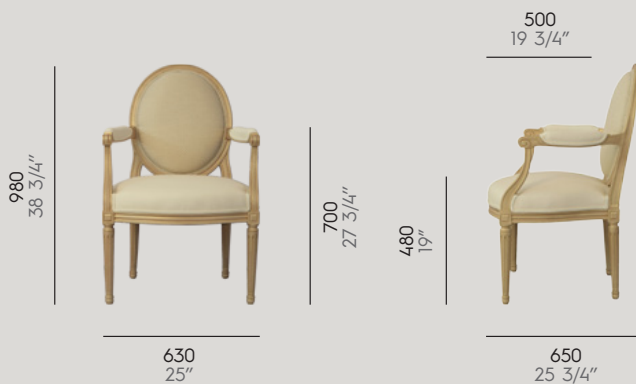

Fauteuil Louis XVI 697

Réf : 6 697 410

Hêtre
Beech

Métrage tissu : 1,3 m
COM : 1 1/2yds

Métrage cuir : 2,4 m2
COL : 25 1/2 sqft