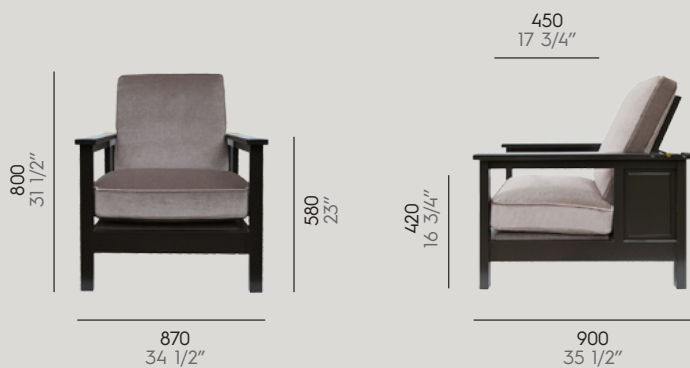

Métrage tissu : 2,5 m  
COM : 2 3/4 yds

Métrage cuir : 4,5 m2  
COL : 48 1/2 sqft

MORRIS

Counot Blandin

61

Fauteuil Morris

Réf : 2 909 810

Hêtre  
Beech