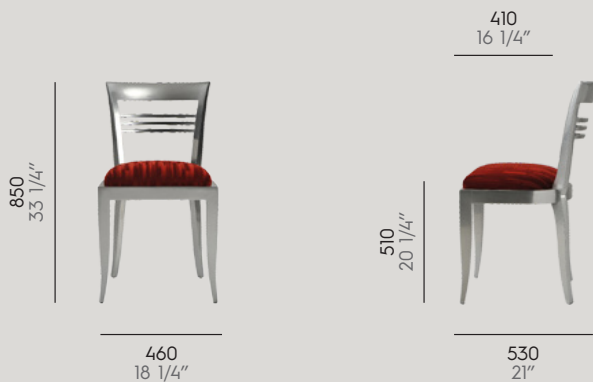

05

Chaise Artemis

Réf : 2 066 315

Hêtre massif
Solid beech

Métrage tissu : 0,8 m
COM : 1 yds

Métrage cuir : 1,4 m²
COL : 14 1/2 sqft