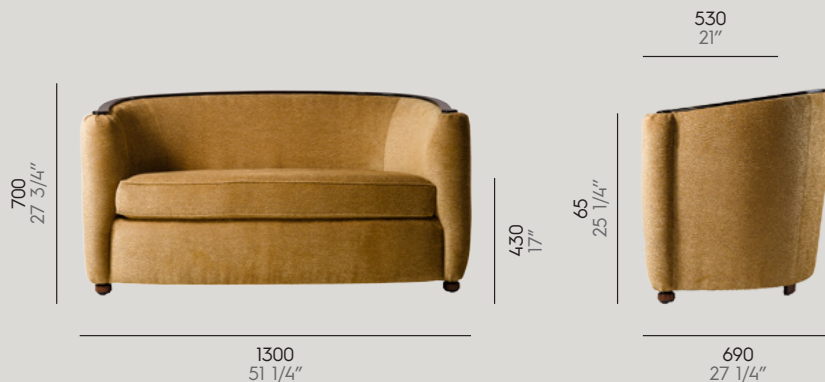

Canapé 2 places Circé

Réf : 2 608 722

Piètement hêtre et applique loupe d'orme
Solid beech feet and elm burl surface mounted.

Métrage tissu : 6,2 m
COM : 7 yds

Métrage cuir : 11,2 m2
COL : 120 1/4 sqft