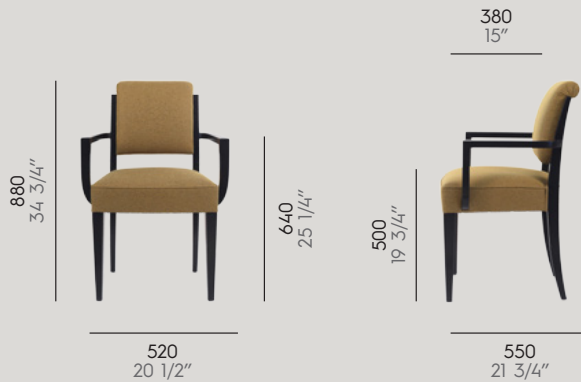

## Chaise D'après Jansen

Réf : 2 805 310

Hêtre  
Beech

Métrage tissu : 1,5 m  
COM : 1 3/4 yds

Métrage cuir : 2,7 m2  
COL : 29 sqft

Counot Blandin **D'APRÈS JANSEN**

26

**Bridge d'après Jansen**