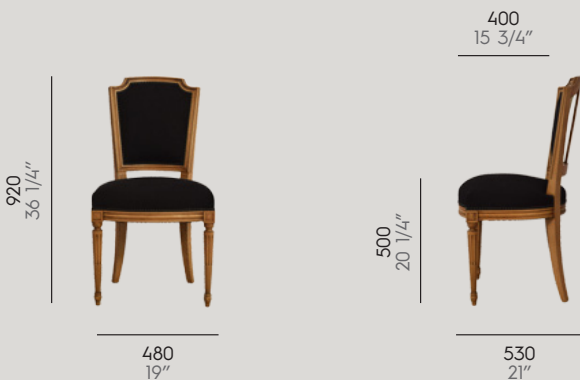

Réf : 7 120 316

Hêtre massif  
Solid beech

Métrage tissu : 0,6 m  
COM : 1 yds

Métrage cuir : 1 m2  
COL : 11 3/4 sqft

77

**Chaise Louis XVI 552**

Réf : 6 552 310

Hêtre massif  
Solid beech

Métrage tissu : 1,1 m  
COM : 1 1/4 yds

Métrage cuir : 2 m2  
COL : 21 1/2 sqft

78

**Fauteuil Louis XVI 552**

Réf : 6 552 410

Hêtre massif  
Solid beech

Métrage tissu : 1,2 m  
COM : 1 1/2 yds

Métrage cuir : 2,2 m2  
COL : 23 1/4 sqft