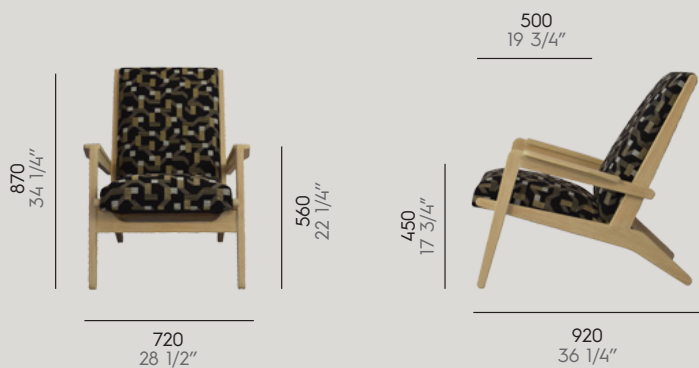

### Fauteuil Desargues

Réf : 2 284 510

Hêtre  
Beech

Métrage tissu : 4 m  
COM : 4 1/2 yds

Métrage cuir : 7,2 m2  
COL : 77 1/2 sqft

DURANTI

Counot Blandin

58