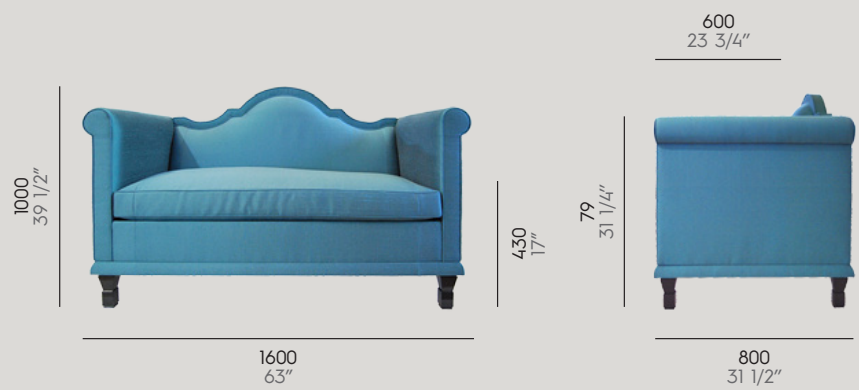

50

**Fauteuil Adnet**

Réf : DFAADN  
D'après Jacques Adnet

Chêne  
Oak

Métrage tissu : 3 m  
COM : 3 1/2 yds

Métrage cuir : 5,4 m2  
COL : 58 1/4 sqft

Canapé 2 places Arbus

Réf : DCAARB  
D'après André Arbus