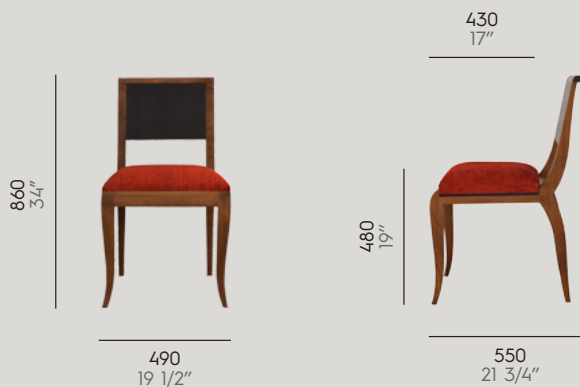

### Chaise Danaé

Réf : 2 606 310

Hêtre  
Beech

Métrage tissu : 1,9 m  
COM : 2 1/4 yds

Métrage cuir : 3,5 m2  
COL : 37 sqft

DARRAS

Counot Blandin

13