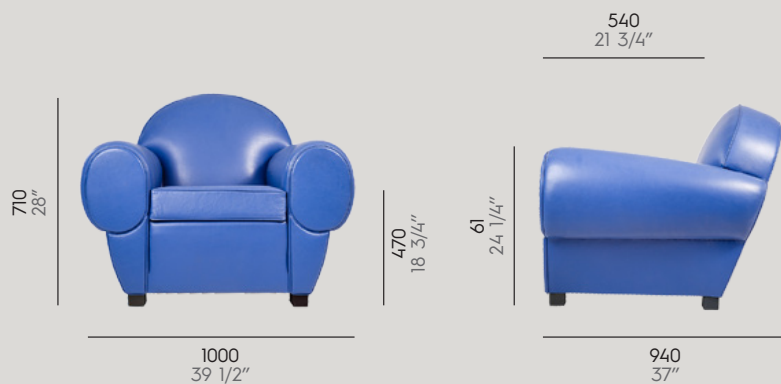

Fauteuil Club Uranie

Réf : 2 337 712

Hêtre
Beech

Métrage tissu : 8 m
COM : 9 yds

Métrage cuir : 14,4 m2
COL : 155 sqft