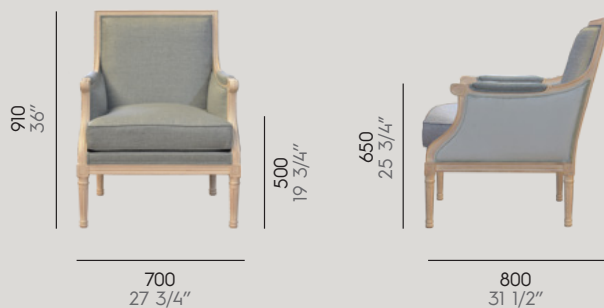

Bergère Louis XVI Jacob

Réf : 6 498 710

Hêtre
Beech

Métrage tissu : 5,5 m
COM : 6 1/4 yds

Métrage cuir : 9,9 m2
COL : 106 3/4 sqft