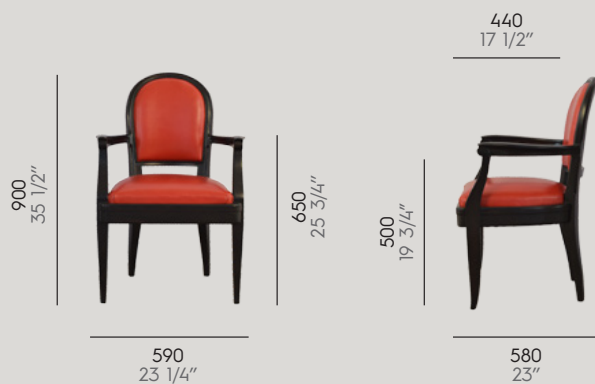

## Chaise Ménilmontant

Réf : 2 244 310

Chêne ou Hêtre massif  
Solid Oak or Beech

Métrage tissu : 1 m  
COM : 1 1/4 yds

Métrage cuir : 1,8 m2  
COL : 19 1/2 sqft

31

Fauteuil Mouton-Piguet

Réf : 2 031 417