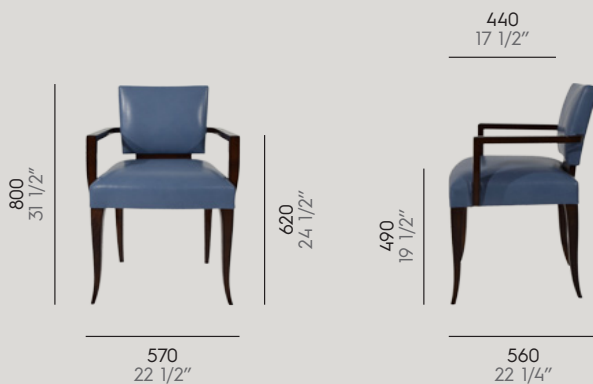

### Chaise Nemours

Réf : 2 250 310

Hêtre  
Beech

Métrage tissu : 1 m  
COM : 1 1/4 yds

Métrage cuir : 1,8 m2  
COL : 19 1/2 sqft

33

**Bridge New York**

Réf : 2 408 410