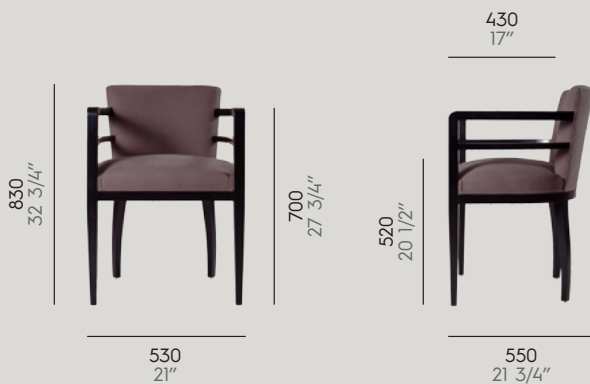

Bridge Déco

Réf : 2 030 410

Hêtre
Beech

Métrage tissu : 1,5 m
COM : 1 3/4 yds

Métrage cuir : 2,7 m2
COL : 29 sqft