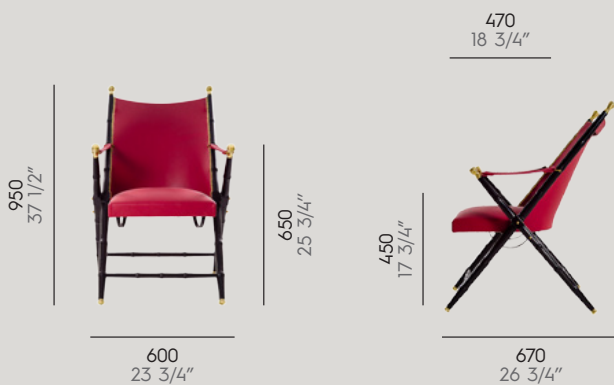

Chaise pliante Boo

Réf : 1 301 310

Hêtre
Beech

Métrage tissu : 1,5 m
COM : 1 3/4 yds

Métrage cuir : 2,7 m2
COL : 29 sqft