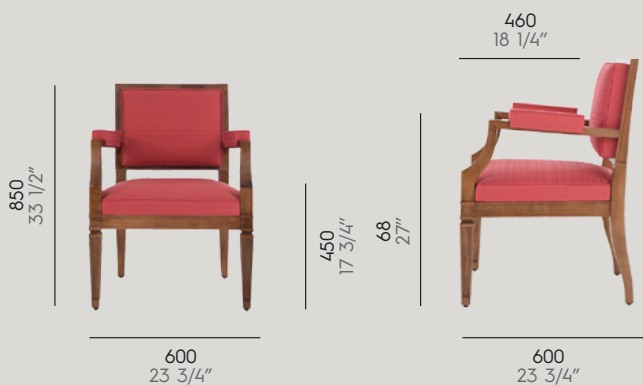

Métrage tissu : 1 m  
COM : 1 1/4 yds

Métrage cuir : 1,8 m2  
COL : 19 1/2 sqft

ARBUS

Counot Blandin

03

Fauteuil Arbus

Réf : DFAARB  
D'après André Arbus

Hêtre  
Beech

Métrage tissu : 2 m  
COM : 2 1/4 yds

Métrage cuir : 3,6 m2  
COL : 38 3/4 sqft

04

**Fauteuil Artdéco**

Réf : 2 001 410

Hêtre  
BeechMétrage tissu : 1,8 m  
COM : 2 ydsMétrage cuir : 3,3 m2  
COL : 36 sqft