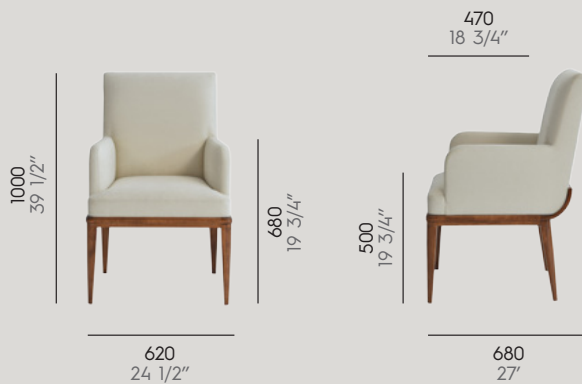

Fauteuil Bellevue

Réf : 2 306 410

Hêtre
Beech

Métrage tissu : 3 m
COM : 3 1/2 yds

Métrage cuir : 5,4 m2
COL : 58 1/4 sqft