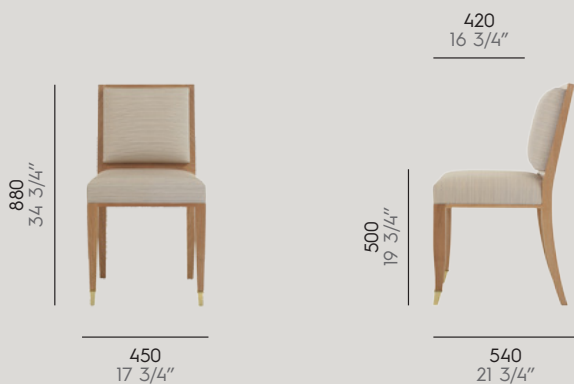

### Chaise 40's

Réf : DCHAJMF  
D'après JM Frank

Chêne, sabot laiton  
Solid oak, brass feet

Métrage tissu : 1,5 m  
COM : 1 3/4 yds

Métrage cuir : 2,7 m2  
COL : 29 sqft

44

**Chaise Richard-Lenoir**

Réf : 2 224 310