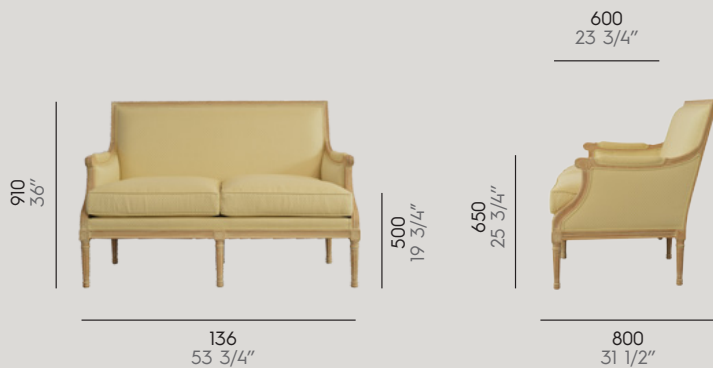

### Bergère Louis XVI Jacob

Réf : 6 498 710

Hêtre  
Beech

Métrage tissu : 5,5 m  
COM : 6 1/4 yds

Métrage cuir : 9,9 m2  
COL : 106 3/4 sqft

85

Canapé Louis XVI 720

Réf : 6 498 720