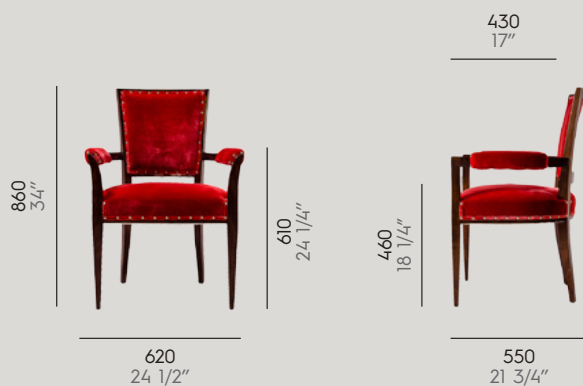

Bridge Dominique

Réf : 2 568 410
D'après Dominique

Hêtre
Beech

Métrage tissu : 1,5 m
COM : 1 3/4 yds

Métrage cuir : 2,7 m2
COL : 29 sqft