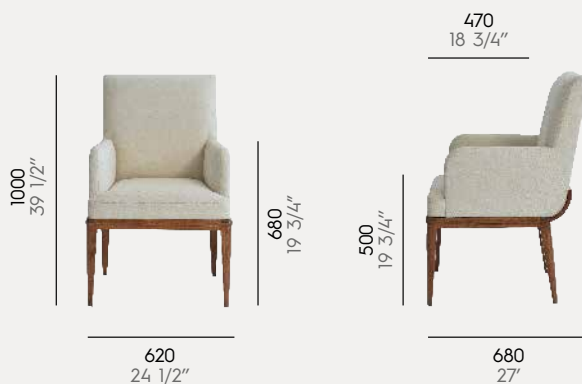

Fauteuil Bellevue

Réf : 2 306 410

Hêtre
Beech

Métrage tissu : 3 m
COM : 3 1/2 yds

Métrage cuir : 5,4 m2
COL : 58 1/4 sqft