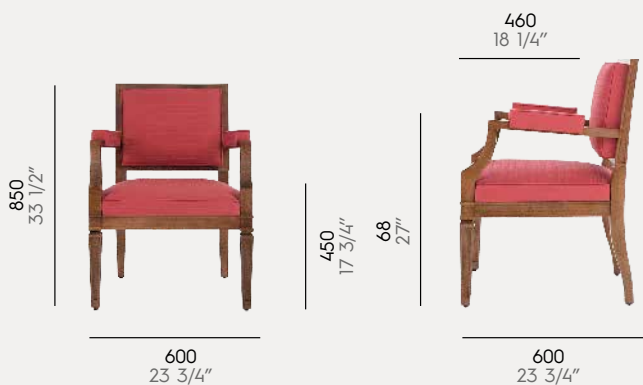

Chaise Amelot

Réf : 2 203 310

Acajou
Mahogany

Métrage tissu : 1 m
COM : 1 1/4 yds

Métrage cuir : 1,8 m2
COL : 19 1/2 sqft

03

Fauteuil d'après Arbus

Réf : DFAARB
D'après André Arbus

Hêtre
Beech

Métrage tissu : 2 m
COM : 2 1/4 yds

Métrage cuir : 3,6 m2
COL : 38 3/4 sqft

04

Fauteuil Artdéco

Réf : 2 001 410

Hêtre
Beech

Métrage tissu : 1,8 m
COM : 2 yds