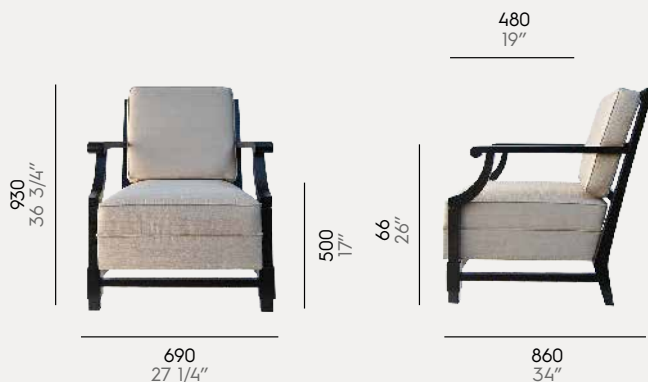

Fauteuil Adnet

Réf : DFAADN
D'après Jacques Adnet

Chêne
Oak

Métrage tissu : 3 m
COM : 3 1/2 yds

Métrage cuir : 5,4 m2
COL : 58 1/4 sqft