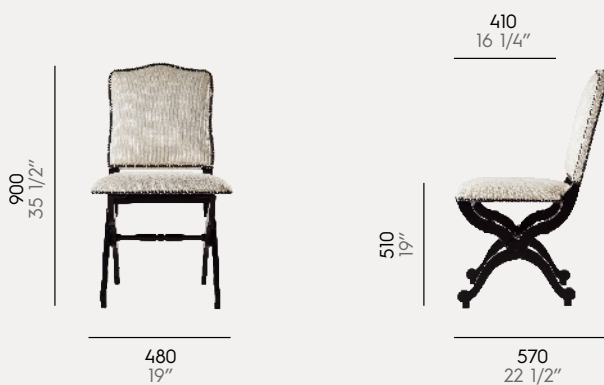

Chaise Pliante Aide de Camp

Réf : 1 300 310

Chêne ou Hêtre
Oak or Beech

Métrage tissu : 1,5 m
COM : 1 3/4 yds

Métrage cuir : 2,7 m2
COL : 29 sqft