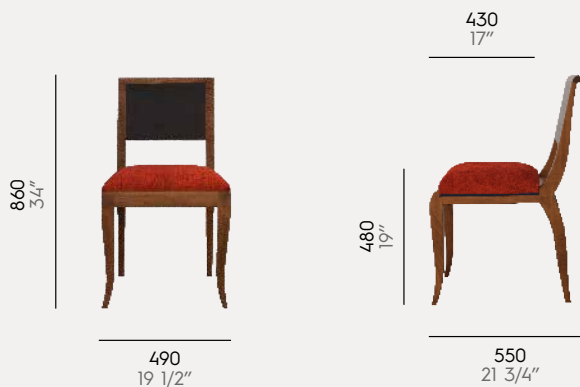

Chaise Darras

Réf : 2 029 315

Acajou, dossier placage Hêtre
teinté Mahogany dark

Mahogany, mahogany dark
tinted beech veneer back

Métrage tissu : 0,5 m
COM : 3/4 yds

Métrage cuir : 1 m2
COL : 11 3/4 sqft