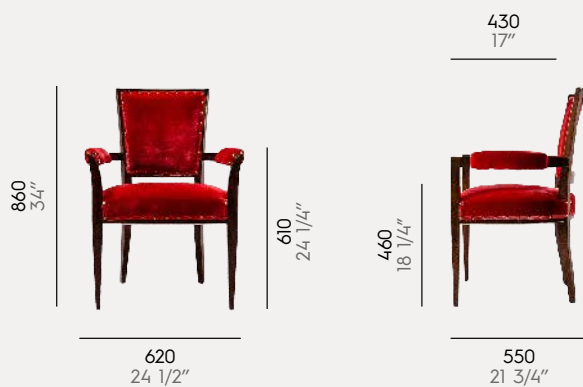

Counot Blandin

15

Chaise Deguerry

Réf : 2 220 315

Chêne
Oak

Métrage tissu : 0,5 m
COM : 3/4 yds

Métrage cuir : 1 m2
COL : 11 3/4 sqft

16