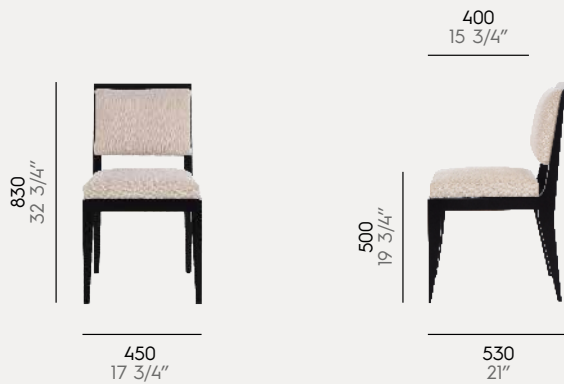

Métrage cuir : 3,6 m2
COL : 38 3/4 sqft

Chaise Lappe

Réf : 2 080 310

Hêtre
Beech

Métrage tissu : 1 m
COM : 1 1/4 yds

Métrage cuir : 1,8 m2
COL : 19 1/2 sqft

29

**Bridge Liberté**