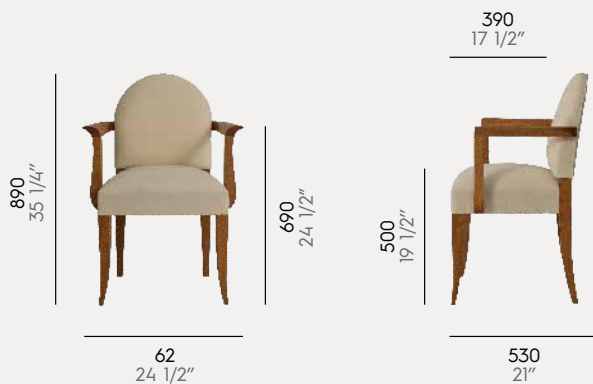

Métrage cuir : 3,6 m2
COL : 38 3/4 sqft

Chaise Lappe

Réf : 2 080 310

Hêtre
Beech

Métrage tissu : 1 m
COM : 1 1/4 yds

Métrage cuir : 1,8 m2
COL : 19 1/2 sqft

29

**Bridge Liberté**