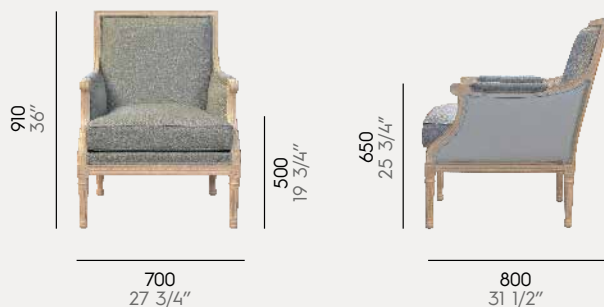

Hêtre
Beech

Métrage tissu : 2,7 m
COM : 3 yds

Métrage cuir : 4,9 m2
COL : 52 1/2 sqft

Counot Blandin **LOUIS XVI JACOB 498**

89

Bergère Louis XVI Jacob 498

Réf : 6 498 710

Hêtre
Beech