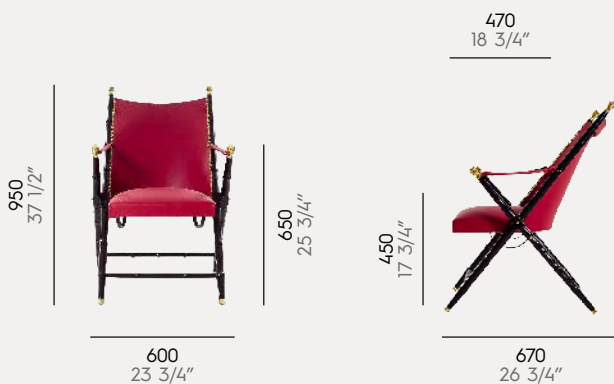

Counot Blandin
AIDE DE CAMP

79

Chaise Pliante Aide de Camp

Réf : 1 300 310

Chêne ou Hêtre
Oak or Beech

Métrage tissu : 1,5 m
COM : 1 3/4 yds

Métrage cuir : 2,7 m2
COL : 29 sqft

Chaise pliante Boo