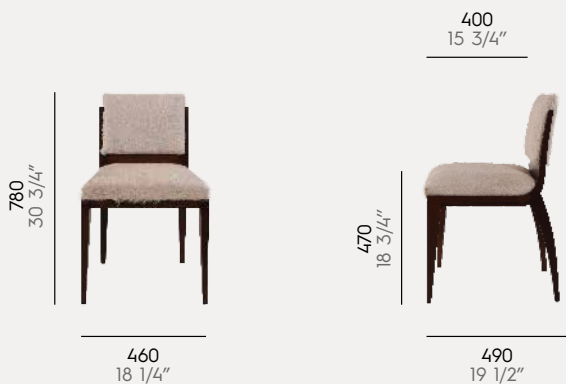

Chaise Grand-Prieuré

Réf : 2 231 310

Hêtre
Beech

Métrage tissu : 1 m
COM : 1 1/4 yds

Métrage cuir : 1,8 m2
COL : 19 1/2 sqft