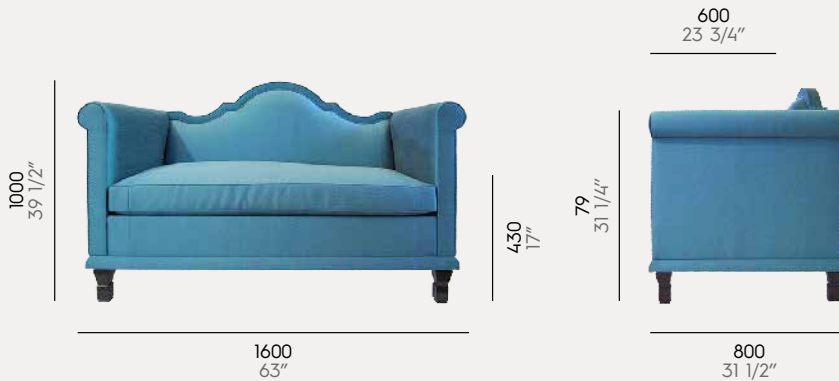

54

Fauteuil Adnet

Réf : DFAADN
D'après Jacques Adnet

Chêne
Oak

Métrage tissu : 3 m
COM : 3 1/2 yds

Métrage cuir : 5,4 m2
COL : 58 1/4 sqft

55

Canapé 2 places Arbus