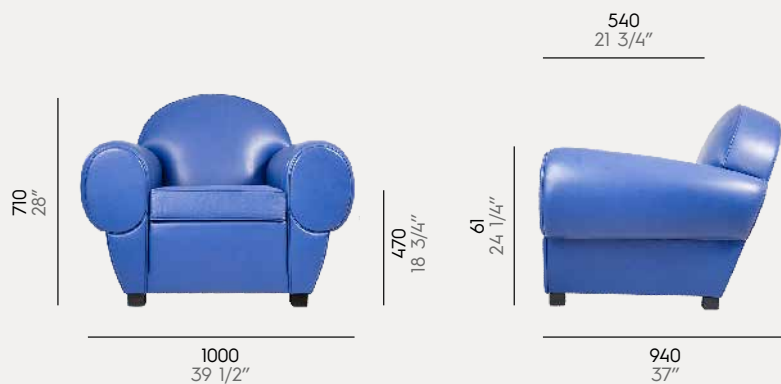

Fauteuil Club Uranie

Réf : 2 337 712

Hêtre
Beech

Métrage tissu : 8 m
COM : 9 yds

Métrage cuir : 14,4 m2
COL : 155 sqft