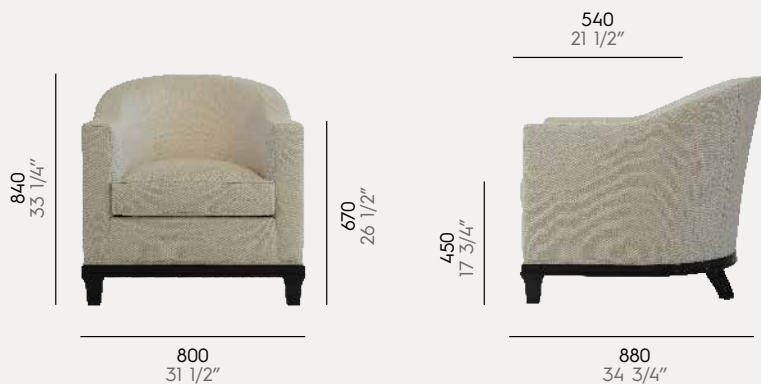

Fauteuil Ruhlmann Large
D'après André Ruhlmann

Réf : 2 759 710

Hêtre
Beech

Métrage tissu : 8 m
COM : 9 yds

Métrage cuir : 14,4 m2
COL : 155 sqft