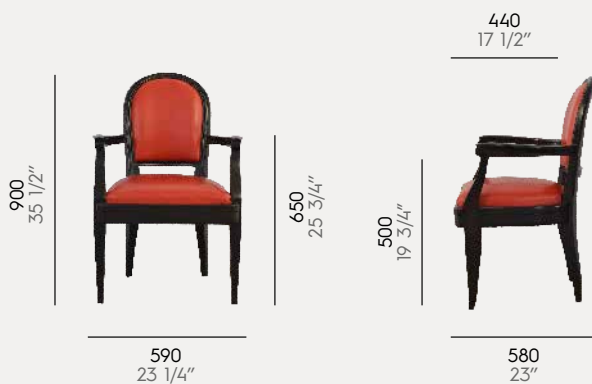

Métrage tissu : 1 m
COM : 1 1/4 yds

Métrage cuir : 1,8 m2
COL : 19 1/2 sqft

31

Chaise Moufle

Réf : 2 248 310

Hêtre
Beech

Métrage tissu : 1 m
COM : 1 1/4 yds

Métrage cuir : 1,8 m2
COL : 19 1/2 sqft