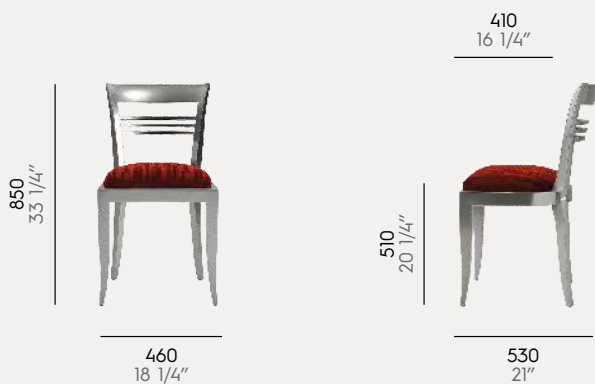

05

Chaise Artemis

Réf : 2 066 315

Hêtre massif
Solid beech

Métrage tissu : 0,8 m
COM : 1 yds

Métrage cuir : 1,4 m2
COL : 14 1/2 sqft