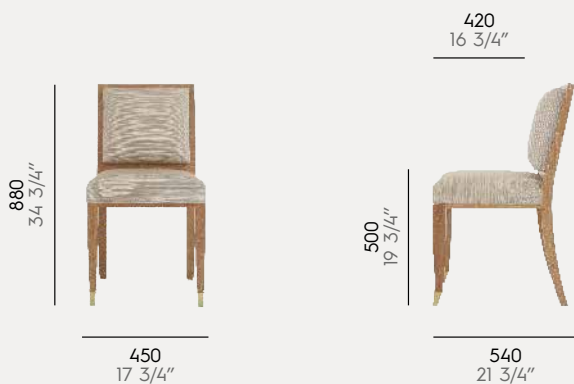

44

Fauteuil Primevère

Réf : 2 258 410

Chêne ou Hêtre
Oak or Beech

Métrage tissu : 0,8 m
COM : 1yds

Métrage cuir : 1,5 m2
COL : 15 1/2 sqft

45

Chaise 40's