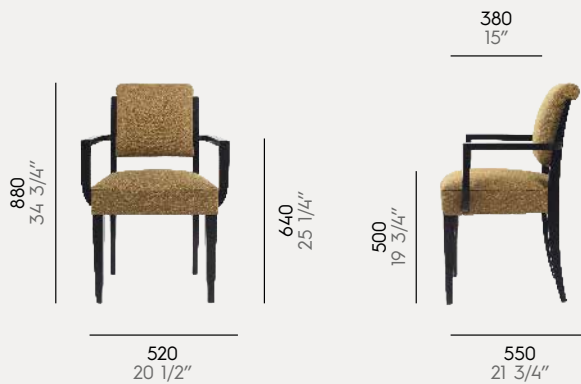

Bridge d'après Jansen

Réf : 2 805 410

Hêtre
Beech

Métrage tissu : 1,5 m
COM : 1 3/4 yds

Métrage cuir : 2,7 m2
COL : 29 sqft